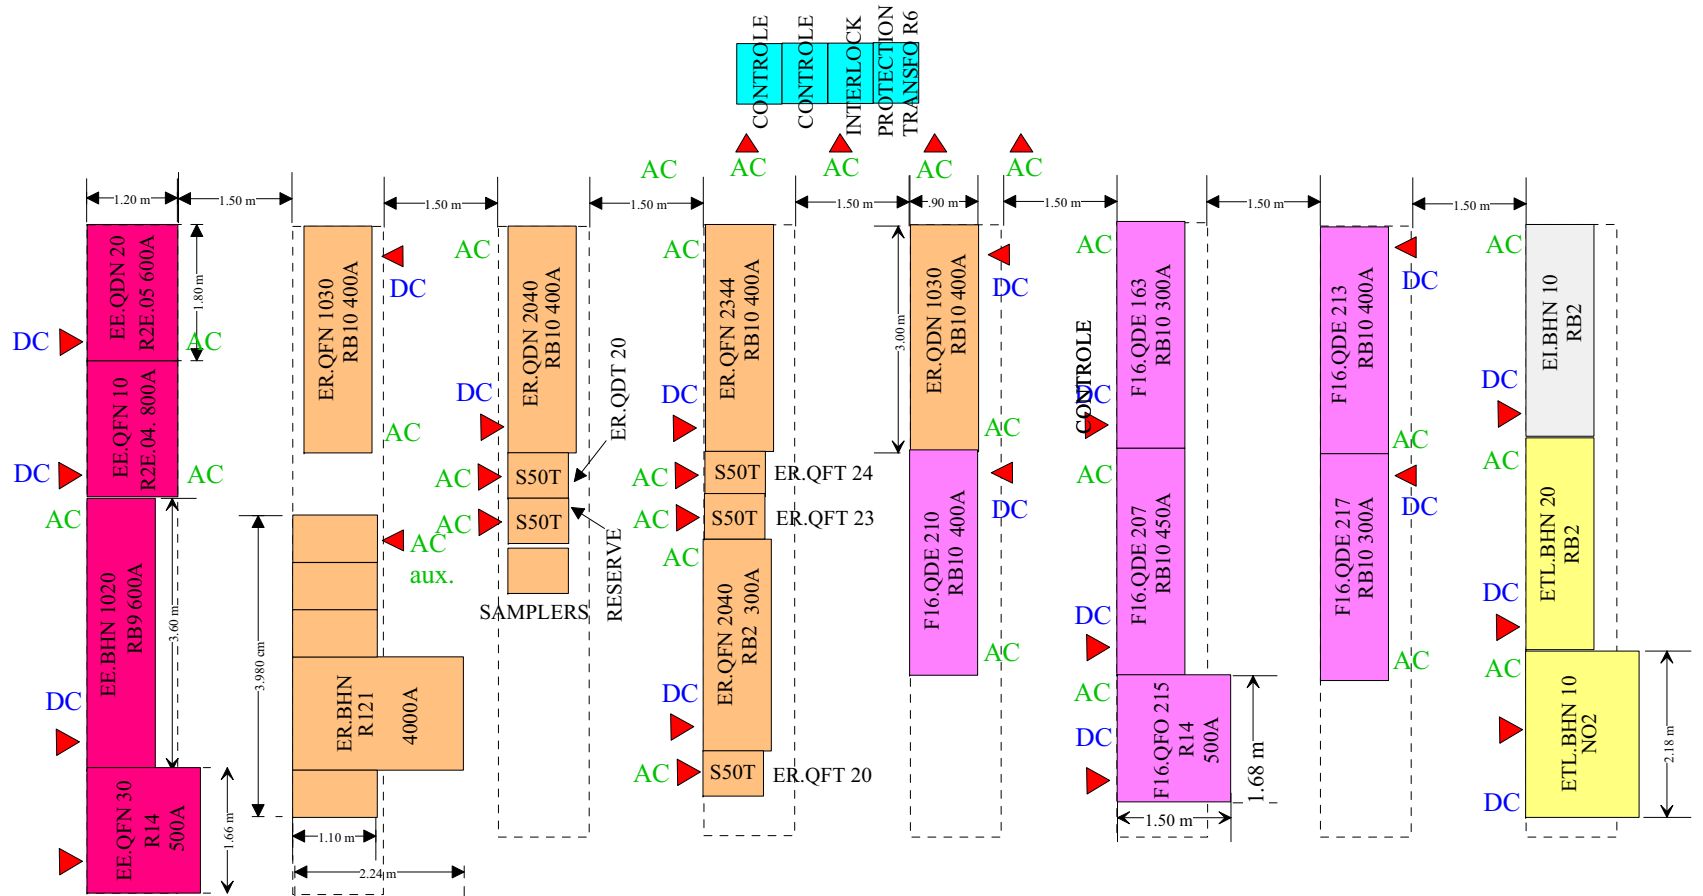

Distribution HT

Tableaux BT

Bât 250 (Version 15)
 Implantation Convertisseurs
 8 NOVEMBRE 2005