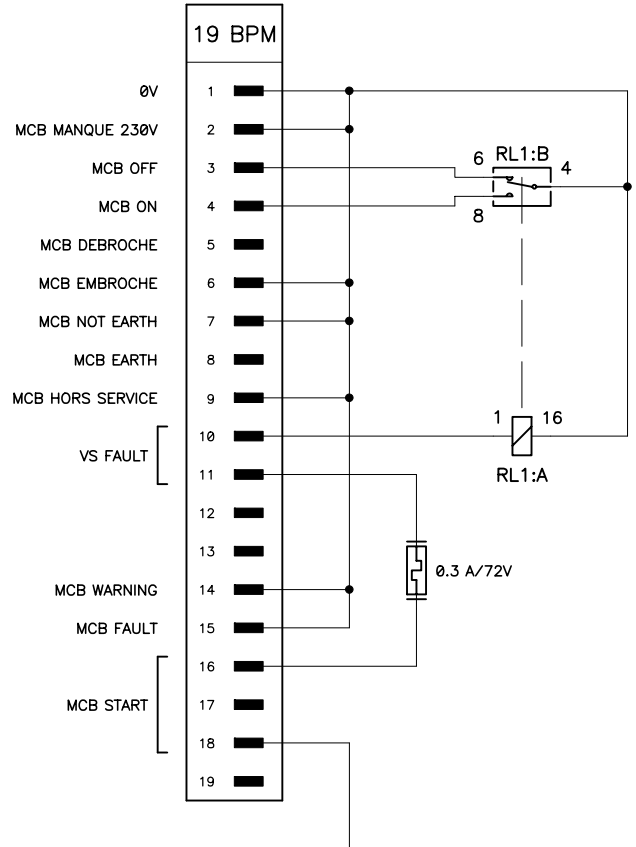

SKPOL

SKMCB

Projet/ Project:	CONVERTISSEURS A THYRISTORS DU LHC		Resp.:	THIESEN . H		
Ensemble/ Set:	ELECTRONIQUE DE COMMANDE	Echelle/scale 1/1	Designer:	DUBOIS . B	162976	
Sous-ensemble/ Underset:			Drawn:			
Document:	SIMULATEUR SKMCB + BOUCHON SKPOL		MODA:			
			MODB:			
			File:			INDICE
	LABORATOIRE EUROPEEN POUR LA PHYSIQUE DES PARTICULES EUROPEAN LABORATORY FOR PARTICLE PHYSICS GENEVE / GENEVA	Ref: nb				