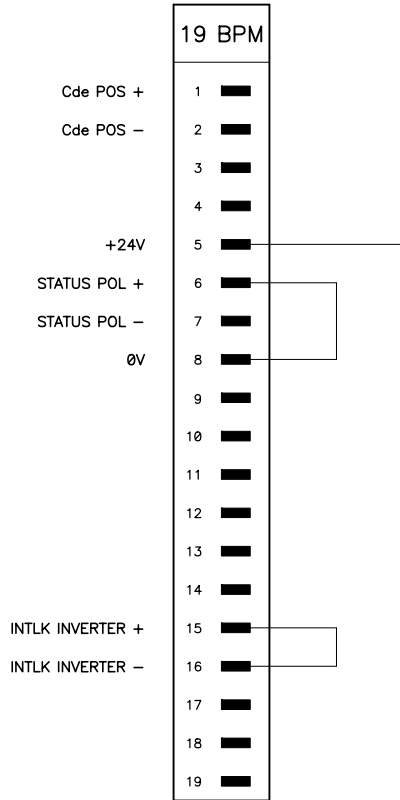

SKPOL

SKMCB

Projet/ Project:	CONVERTISSEURS A THYRISTORS DU LHC		Resp.:	THIESEN . H		
Ensemble/ Set:	ELECTRONIQUE DE COMMANDE	Echelle/scale 1/1	Designer:	DUBOIS . B	162976	
Sous-ensemble/ Underset:			Drawn:			
Document:	SIMULATEUR SKMCB + BOUCHON SKPOL		MODA:			
			MODB:			
			File:			INDICE
	LABORATOIRE EUROPEEN POUR LA PHYSIQUE DES PARTICULES EUROPEAN LABORATORY FOR PARTICLE PHYSICS GENEVE / GENEVA	Ref: nb				