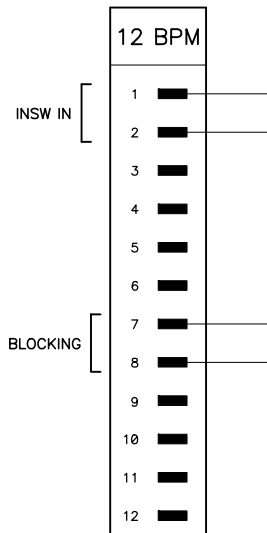

SKINSW

Projet/ Project:	CONVERTISSEURS A THYRISTORS DU LHC	Resp.: THIESEN . H		
Ensemble/ Set:	ELECTRONIQUE DE COMMANDE	Designer: DUBOIS . B	162976	
Sous-ensemble/ Underset:		Drawn:		
Document:	BOUCHON SKINSW	MODA:		
	LABORATOIRE EUROPEEN POUR LA PHYSIQUE DES PARTICULES EUROPEAN LABORATORY FOR PARTICLE PHYSICS GENEVE / GENEVA	MODB:		
		File:		INDICE
	Ref: nb			

Echelle/scale
1/1